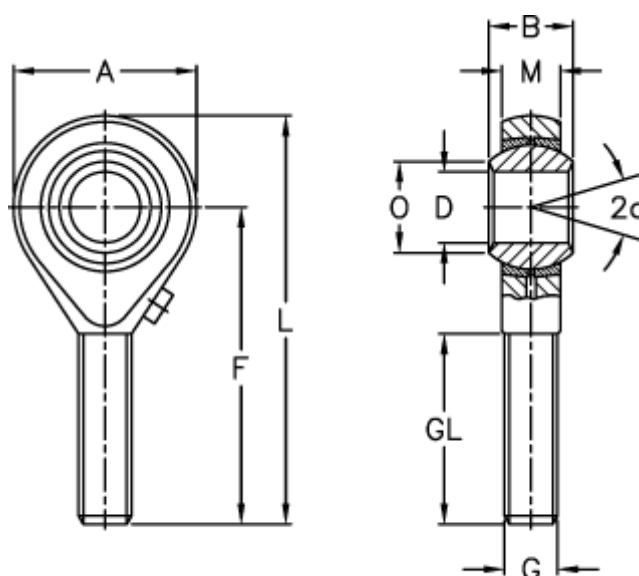

Varenummer: 54301014  
 Beskrivelse: LDK ledhoved POS 14L  
 med venstregevind

## Mål

A	= 34	L	= 77
a (grader)	= 16	M	= 13.50
B	= 19	O	= 16.80
D	= 14	Statisk belastning C0 (kN)	= 28.3
Dynamisk belastning C (kN)	= 13.0	Vægt (g)	= 126
F	= 60		
g	= M14		
GL	= 36		